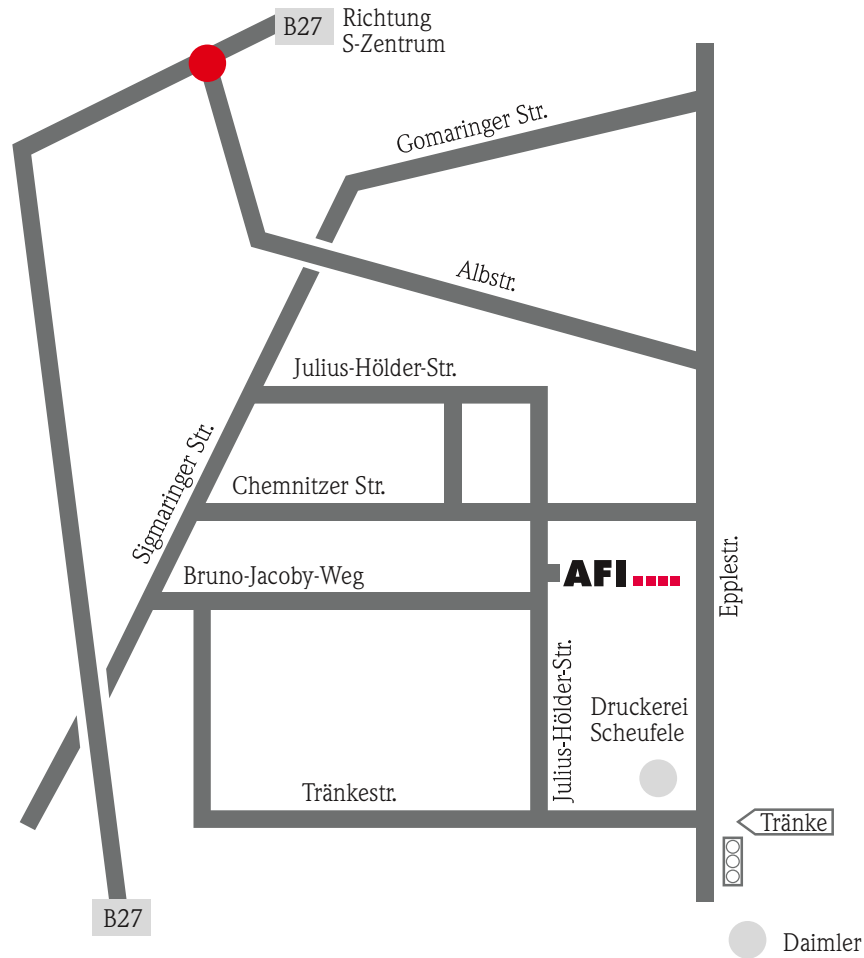

AFI GmbH

Julius-Hölder-Straße 39
D-70597 Stuttgart
Telefon +49/711/7 28 42-100
Telefax +49/711/7 28 42-333
E-Mail info@afi-stuttgart.de

Im Industriegebiet "Tränke"

Von Daimler/SI-Centrum kommend (entspricht der Beschreibung von oben):

- Der Vorfahrtstraße folgen (Epplestraße), an der 2. Ampel links in die Tränkestr. abbiegen (Druckerei Scheufele)
- Nach dem Abbiegen die erste rechts > Julius-Hölder-Straße
- Nach ca. 150m finden Sie die AEB in der Julius-Hölder-Str. **39** (siehe Schild an der Straße).
- Der Eingang befindet sich auf dem Gelände der Firma Heldele (auffällig: gelbe Fenster).
- Gekennzeichnete Parkplätze befinden sich direkt vor dem Haus oder in der Tiefgarage.

Von S-Degerloch City B27 kommend:

- Folgen Sie der Albstraße bis Kreuzung Epplestraße, biegen Sie nach rechts ab
- Nach dem Abbiegen die erste Straße rechts (Chemnitzer Straße)
- Daraufhin links in die Julius-Hölder-Straße einbiegen.
- Die AFI finden Sie in der Julius-Hölder-Str. **39** (siehe Schild an der Straße).
- Der Eingang befindet sich auf dem Gelände der Firma Heldele (auffällig: gelbe Fenster).
- Gekennzeichnete Parkplätze befinden sich direkt vor dem Haus oder in der Tiefgarage.