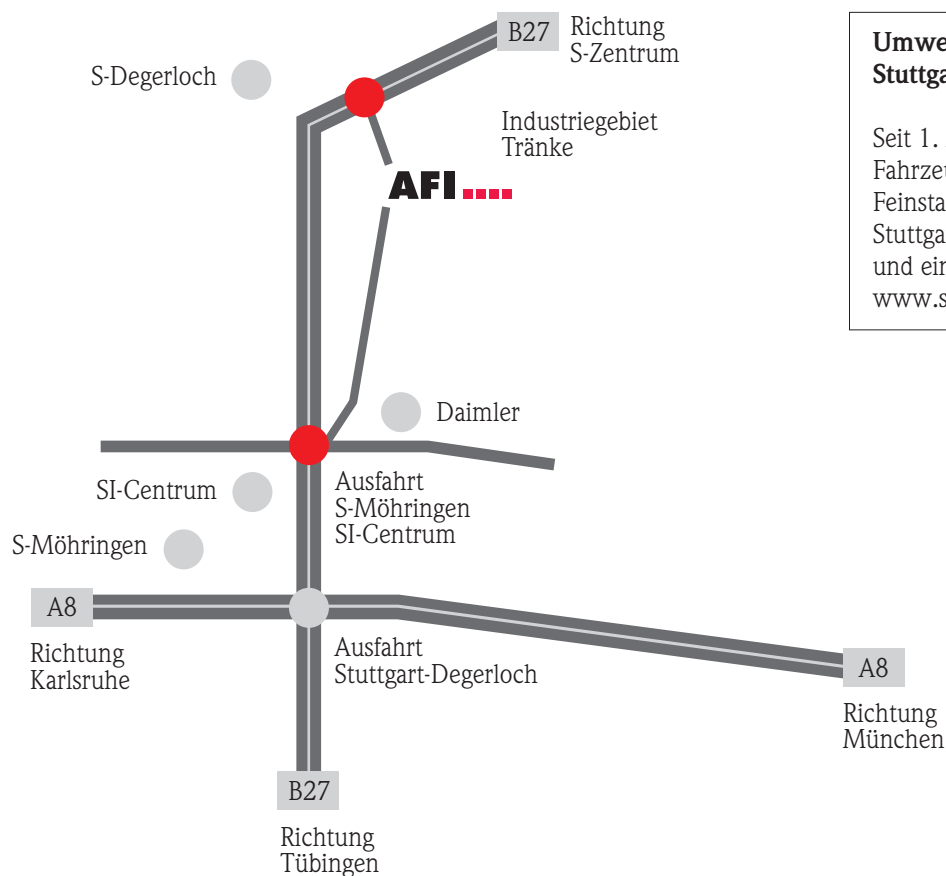

## Anfahrt Stuttgart

### Aus Richtung Karlsruhe/Singen A8

- **Ausfahrt A8:** Filderstadt; S-Degerloch; S-Möhringen; Tübingen/Reutlingen; Leinfelden-Echterdingen; B27
- **Dann geradeaus** Richtung München; S-Degerloch; S-Möhringen-Ost; SI-Centrum; B27
- **Nach kurzer Fahrt rechts abbiegen** Richtung S-Degerloch; S-Möhringen-Ost; SI-Centrum; B27
- **Der Straße folgen** - sie mündet auf der B27.
- **Fahren Sie auf der B27** bis Ausfahrt SI-Centrum; S-Möhringen; S-Hohenheim; Kelley-Barracks
- **Sie kommen auf eine vierspurige Straße.** An der Ampel gehen je 2 Spuren nach links und rechts ab. Sie biegen auf der **Rechtsabbiegerspur** Richtung Daimler-Besucher ab.
- **Nach der Kurve sofort ganz links einordnen > Ampel.** In Richtung S-Asemwald; S-Birkach; Daimler-Besucher; Waldheime links abbiegen

### Aus Richtung München A8

- **Abfahrt 52 a+b:** S-Degerloch; S-Möhringen; SI-Centrum
- **Rechte Spur folgen** Richtung S-Vaihingen; S-Möhringen; S-Degerloch; Zentrum; Tübingen/Reutlingen; Filderstadt; Leinfelden-Echterdingen; B27
- **Rechts abbiegen** Richtung S-Degerloch/Zentrum; Tübingen/Reutlingen; Filderstadt; Leinfelden-Echterdingen
- **Fahren Sie auf der B27** bis Ausfahrt SI-Centrum; S-Möhringen; S-Hohenheim; Kelley-Barracks
- **Sie kommen auf eine vierspurige Straße.** An der Ampel gehen je 2 Spuren nach links und rechts ab. Sie biegen auf der **Rechtsabbiegerspur** Richtung Daimler-Besucher ab.
- **Nach der Kurve sofort ganz links einordnen > Ampel.** In Richtung S-Asemwald; S-Birkach; Daimler-Besucher; Waldheime links abbiegen